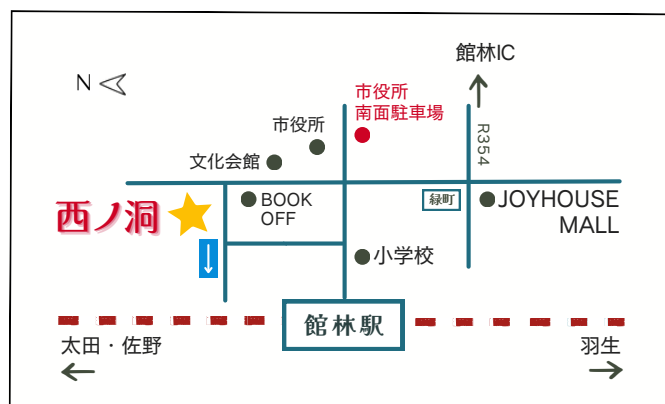

ACCESS MAP

♪店舗駐車場が満車の場合は、館林市役所の南面駐車場をご利用ください。目の前の「BOOK OFF」さんには、駐車しないようお願いいたします。

[チケット予約・問合せ]

アコルデ音楽企画

www.otomigaki.com

otomigaki@gmail.com

080-3226-9336