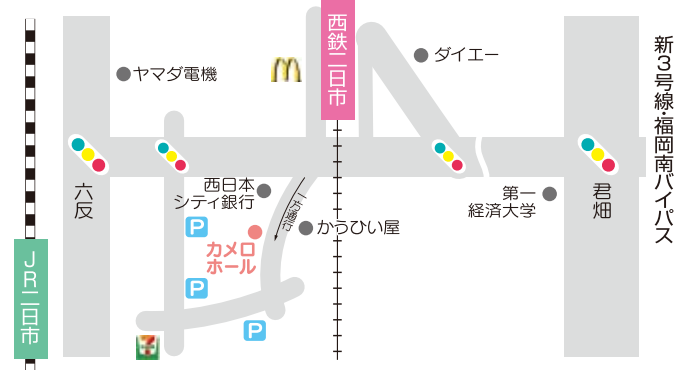

開場 13:00 開演 13:30

カメロホール

福岡県筑紫野市二日市中央 4-15-6
サンヒルズ二日市 2F
※西鉄二日市駅 西口より徒歩 3分

全席自由 ¥1,500(当日 ¥2,000)

※専用駐車場はありません。お車の方は近隣時間貸しをご利用ください。

【お問い合わせ】カメロホール(柴田)

TEL 092-923-1173 e-mail ac.musique@gmail.com