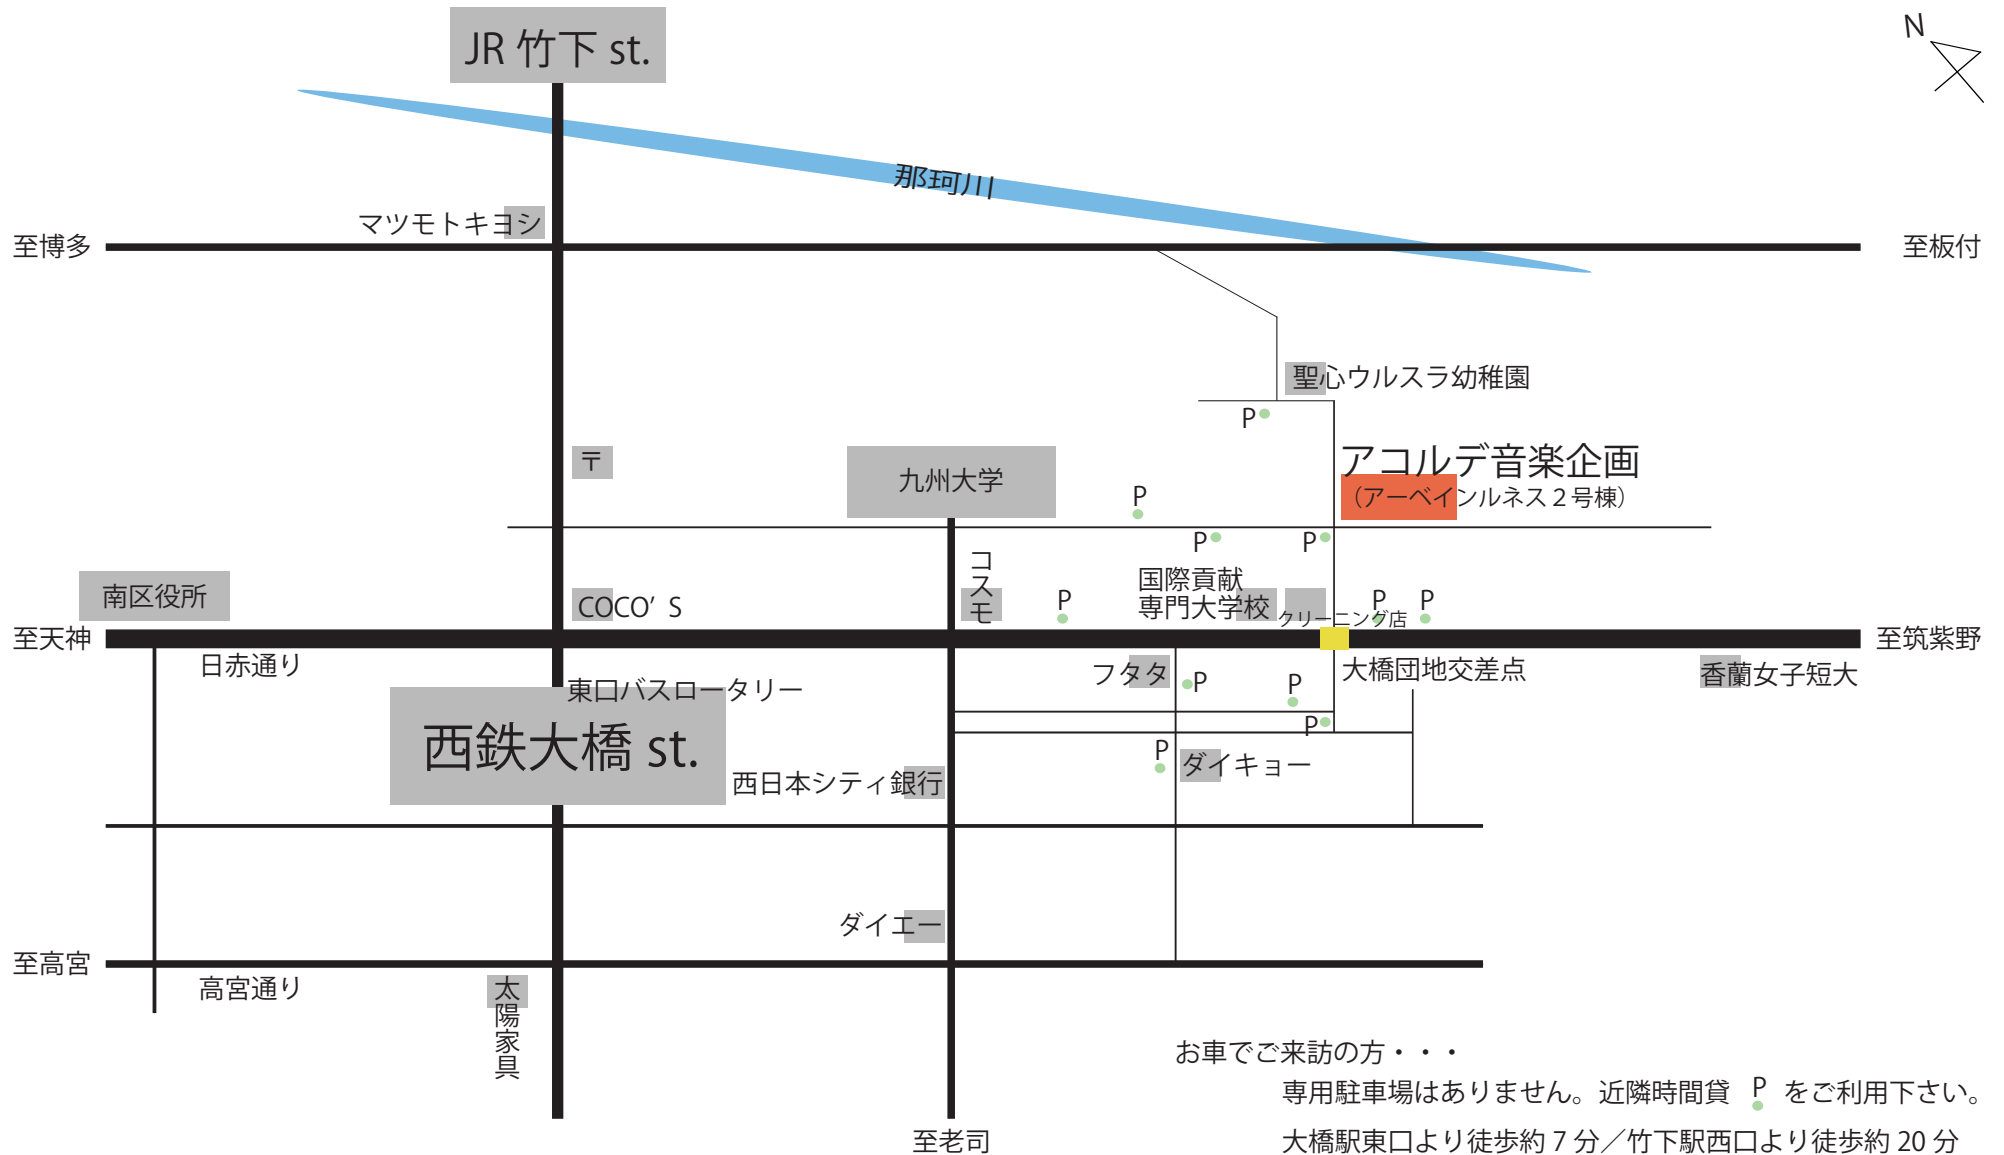

アコルデ音楽企画

◎住所 / 福岡市南区 (恐れ入りますが、詳しい住所はメールでお問い合わせ下さい。)

◎E-MAIL / otomigaki@gmail.com

お車でご来訪の方・・・
専用駐車場はありません。近隣時間貸 P をご利用下さい。
大橋駅東口より徒歩約7分 / 竹下駅西口より徒歩約20分