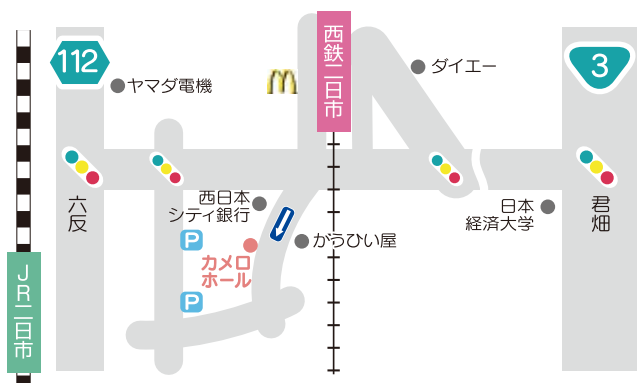

※専用駐車場はありません。お車の方は近隣時間貸しをご利用ください。