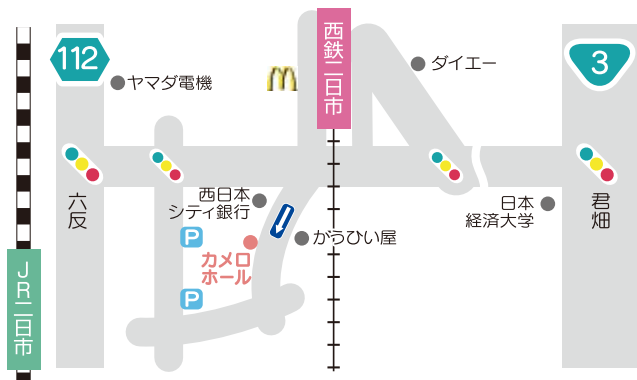

カメロホール

福岡県筑紫野市二日市中央 4-15-6
サンヒルズ二日市 2F
※西鉄二日市駅 西口より徒歩 3分

全席自由 ¥2,000(当日 ¥2,500)

【お問い合わせ】カメロホール(柴田)

TEL 092-923-1173 e-mail otomigaki@gmail.com

2014年 11月 16日(日)

開場 13:00 開演 13:30

※専用駐車場はありません。お車の方は近隣時間貸しをご利用ください。