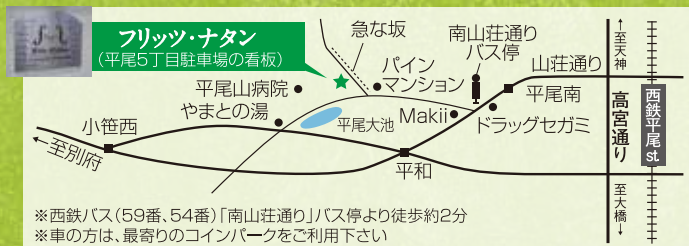

## Program

バラード  
Ballade

水の上にて  
Sur L'eau

ロマンティックな  
小品  
Piece romantique

3つの水彩画  
Trois aquarelles

マドリガル  
Madrigal

ノクターンと  
アレグロ・  
スケルツァンド  
Nocturne and  
Allegro Scherzando.

ソナタ第1番  
イ長調  
Flute Sonata No.1  
in A Major

滝沢昌之(フルート)

古賀なつみ(ピアノ)

2014年10月5日(日)

開場14:00 開演14:30

¥3,000(当日¥3,500) 未就学児童のご入場はご遠慮ください  
やむを得ない事由により、曲目や内容の変更を予告なく行う事があります

Guest

永野紗佑里(チェロ)

スタジオ・  
フリッツ・ナタン  
福岡市中央区平尾  
5丁目22-10